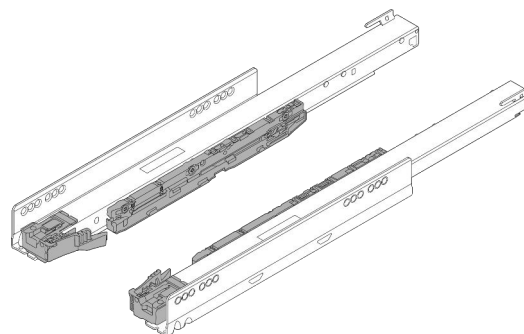

Abverkauf

22.08.2018

Korpusschiene Blumotion für Legrabox

Gültig vom 01.09.2018 bis 31.10.2018

Artikelnr.	Beschreibung	
168645	LEGRABOX KORPUSSCHIENE M. BLUMOTION VAZ NL=270 MM 40KG O. KUPPLUNG L/R 750.2701B	12,55 Euro zzgl. MwSt
168647	LEGRABOX KORPUSSCHIENE M. BLUMOTION VAZ NL=300 MM 40KG O. KUPPLUNG L/R 750.3001B	12,55 Euro zzgl. MwSt
168649	LEGRABOX KORPUSSCHIENE M. BLUMOTION VAZ NL=350 MM 40KG O. KUPPLUNG L/R 750.3501B	12,55 Euro zzgl. MwSt
168651	LEGRABOX KORPUSSCHIENE M. BLUMOTION VAZ NL=400 MM 40KG O. KUPPLUNG L/R 750.4001B	12,70 Euro zzgl. MwSt
168653	LEGRABOX KORPUSSCHIENE M. BLUMOTION VAZ NL=450 MM 40KG O. KUPPLUNG L/R 750.4501B	12,85 Euro zzgl. MwSt
168655	LEGRABOX KORPUSSCHIENE M. BLUMOTION VAZ NL=500 MM 40KG O. KUPPLUNG L/R 750.5001B	13,00 Euro zzgl. MwSt
168657	LEGRABOX KORPUSSCHIENE M. BLUMOTION VAZ NL=550 MM 40KG O. KUPPLUNG L/R 750.5501B	13,90 Euro zzgl. MwSt
168659	LEGRABOX KORPUSSCHIENE M. BLUMOTION VAZ NL=600 MM 40KG O. KUPPLUNG L/R 750.6001B	15,60 Euro zzgl. MwSt
168661	LEGRABOX KORPUSSCHIENE M. BLUMOTION VAZ NL=450 MM 70KG O. KUPPLUNG L/R 753.4501B	15,90 Euro zzgl. MwSt
168662	LEGRABOX KORPUSSCHIENE M. BLUMOTION VAZ NL=500 MM 70KG O. KUPPLUNG L/R 753.5001B	16,05 Euro zzgl. MwSt
168664	LEGRABOX KORPUSSCHIENE M. BLUMOTION VAZ NL=600 MM 70KG O. KUPPLUNG L/R 753.6001B	18,60 Euro zzgl. MwSt