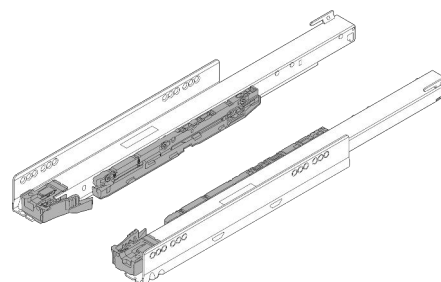

Abverkauf

22.08.2018

Korpusschiene **LEGRABOX** für **TIP-ON BLUMOTION**

Gültig vom 01.09.2018 bis 31.10.2018

Artikelnr.	Beschreibung	
168708	LEGRABOX KORPUSSCHIENE F. TIP-ON BLUMOTION VOLLAUSZUG 40 KG NL=270 MM LINKS/RECHTS 750.2701M	12,55 Euro zzgl. MwSt
168709	LEGRABOX KORPUSSCHIENE F. TIP-ON BLUMOTION VOLLAUSZUG 40 KG NL=300 MM LINKS/RECHTS 750.3001M	12,55 Euro zzgl. MwSt
168710	LEGRABOX KORPUSSCHIENE F. TIP-ON BLUMOTION VOLLAUSZUG 40 KG NL=350 MM LINKS/RECHTS 750.3501M	12,55 Euro zzgl. MwSt
168711	LEGRABOX KORPUSSCHIENE F. TIP-ON BLUMOTION VOLLAUSZUG 40 KG NL=400 MM LINKS/RECHTS 750.4001M	12,70 Euro zzgl. MwSt
168712	LEGRABOX KORPUSSCHIENE F. TIP-ON BLUMOTION VOLLAUSZUG 40 KG NL=450 MM LINKS/RECHTS 750.4501M	12,90 Euro zzgl. MwSt
168713	LEGRABOX KORPUSSCHIENE F. TIP-ON BLUMOTION VOLLAUSZUG 40 KG NL=500 MM LINKS/RECHTS 750.5001M	13,00 Euro zzgl. MwSt
168714	LEGRABOX KORPUSSCHIENE F. TIP-ON BLUMOTION VOLLAUSZUG 40 KG NL=550 MM LINKS/RECHTS 750.5501M	13,90 Euro zzgl. MwSt
168715	LEGRABOX KORPUSSCHIENE F. TIP-ON BLUMOTION VOLLAUSZUG 40 KG NL=600 MM LINKS/RECHTS 750.6001M	15,60 Euro zzgl. MwSt
168716	LEGRABOX KORPUSSCHIENE F. TIP-ON BLUMOTION VOLLAUSZUG 70 KG NL=450 MM LINKS/RECHTS 753.4501M	15,90 Euro zzgl. MwSt
168717	LEGRABOX KORPUSSCHIENE F. TIP-ON BLUMOTION VOLLAUSZUG 70 KG NL=500 MM LINKS/RECHTS 753.5001M	16,05 Euro zzgl. MwSt
168718	LEGRABOX KORPUSSCHIENE F. TIP-ON BLUMOTION VOLLAUSZUG 70 KG NL=550 MM LINKS/RECHTS 753.5501M	16,90 Euro zzgl. MwSt
168719	LEGRABOX KORPUSSCHIENE F. TIP-ON BLUMOTION VOLLAUSZUG 70 KG NL=600 MM LINKS/RECHTS 753.6001M	18,60 Euro zzgl. MwSt
168720	LEGRABOX KORPUSSCHIENE F. TIP-ON BLUMOTION VOLLAUSZUG 70 KG NL=650 MM LINKS/RECHTS 753.6501M	19,50 Euro zzgl. MwSt